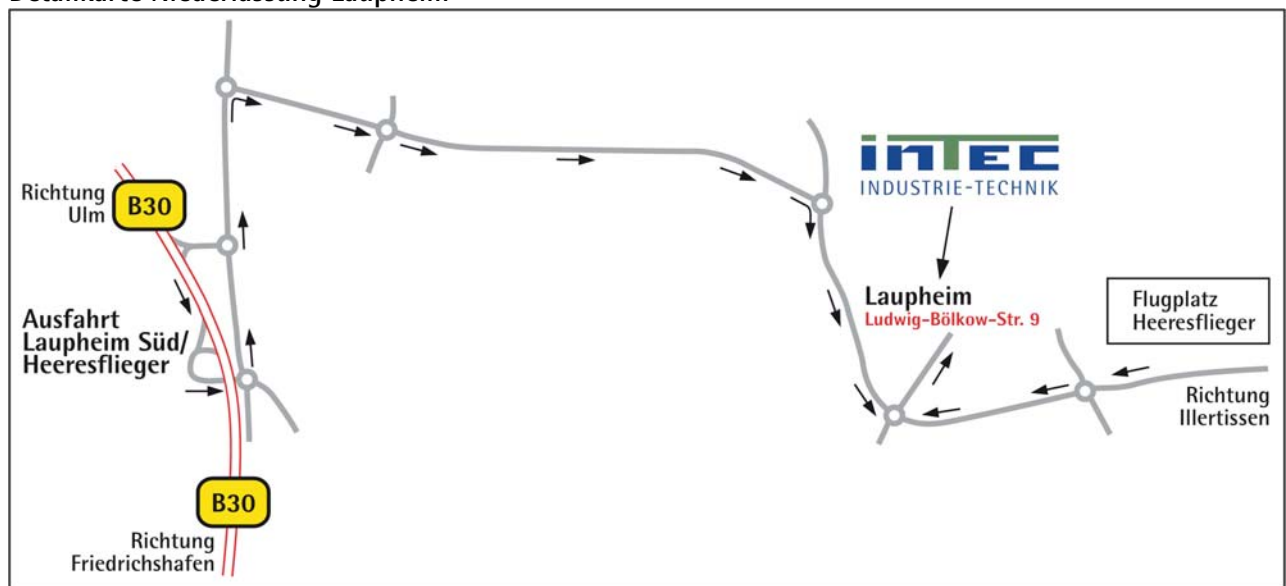

Detailkarte Niederlassung Laupheim

Anfahrt mit dem Auto

Aus Richtung Stuttgart, München Nord

1. **Autobahn A8** (Stuttgart, München-Nord)
 - 1.1. **Kreuz Ulm/ Elchingen** auf die **A 7 Richtung Kempten**, Lindau, Memmingen
 - 1.2. **Dreieck Hittistetten**, (Ausfahrt Nr.122) **Richtung Ulm**, Senden, Elchingen
 - 1.3. **Dreieck Neu-Ulm**, (Ausfahrt Nr.65) **Richtung Friedrichshafen**, Biberach, Ulm-Wiblingen, **B30**
 - 1.4. auf der **B30 Richtung Laupheim**

 - 1.5. **Ausfahrt Ochsenhausen, Baustetten, Laupheim Süd**
(nach der Beschilderung Heeresflieger richten)
 - 1.6. im ersten Kreisverkehr **links** (3. Abfahrt)
 - 1.7. im zweiten Kreisverkehr **geradeaus** (1. Abfahrt)
 - 1.8. im dritten Kreisverkehr **rechts** (1. Abfahrt)
 - 1.9. im vierten Kreisverkehr **geradeaus** (2. Abfahrt)
 - 1.10. im fünften Kreisverkehr **rechts** (1. Abfahrt)
 - 1.11. im sechsten Kreisverkehr **links** (3. Abfahrt) **Richtung Industriegebiet Laupheim-Ost**

Aus Richtung Lindau, München Süd

1. **Autobahn A96** (Lindau, München-Süd)
 - 1.1. Kreuz Memmingen auf die **A 7 Richtung Ulm**
 - 1.2. **Ausfahrt** (Nr.124) **Illertissen** (Dieterheim, Krumbach) rechts abbiegen, unter die Autobahnbrücke
 - 1.3. im 1. Kreisverkehr **geradeaus** (2. Abfahrt) der Beschilderung **Richtung Laupheim** folgen
 - 1.4. im 2. Kreisverkehr **geradeaus** (2. Abfahrt) der Beschilderung **Richtung Laupheim** folgen
 - 1.5. vor dem 3. Kreisverkehr ist rechte Hand der **Flugplatz der Heeresflieger**
 - 1.6. im 3. Kreisverkehr **geradeaus** (2. Abfahrt) **Richtung Laupheim**
 - 1.7. im 4. Kreisverkehr **rechts** (1. Abfahrt) **Richtung Industriegebiet Laupheim-Ost**

2. **Ludwig-Bölkow-Straße Nr.9**
 - 2.1. nach ca. 200m **links** (vor ATP-Säule)
 - 2.2. die Besucherparkplätze finden sie vor der linken Gebäudeseite.
 - 2.3. links neben der Eingangtür finden sie die **Klingel & Sprechanlage**