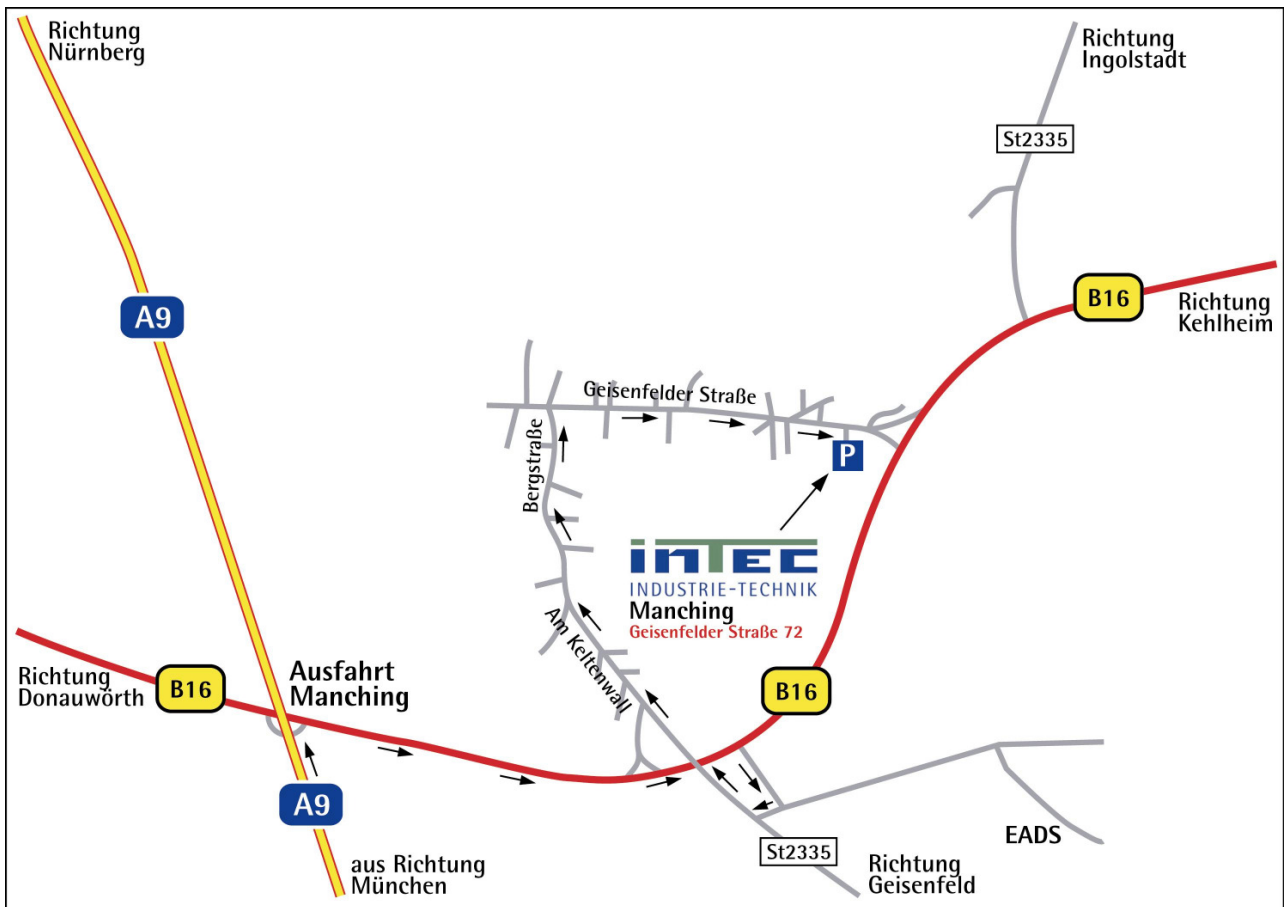

Detailkarte Manching

### 2. Autobahn A94

- 2.1. Kreuz **München Ost** auf **A99 Richtung Stuttgart/Nürnberg**

### 4. Bundesstraße B16

- 4.1. Nach der Autobahnabfahrt rechts abbiegen **Richtung Manching/Regensburg/Landshut/Neustadt a. d. Donau/Geisenfeld**
- 4.2. **Halten** Sie sich **rechts Richtung Manching/Geisenfeld (EADS/WTD 61)**
- 4.3. Vor der Ampelkreuzung **rechts halten Richtung Manching (Kelten-Römer-Museum) auf St2335**

### 5. Staatsstraße St2335

- 5.1. Fahren Sie auf der **St2335 geradeaus** über „**Am Keltenwall**“ und **Bergstraße** bis zur **Ampelkreuzung**
- 5.2. Biegen Sie **rechts Richtung Großmehring/Manching Ost auf Geisenfelder Straße ab**